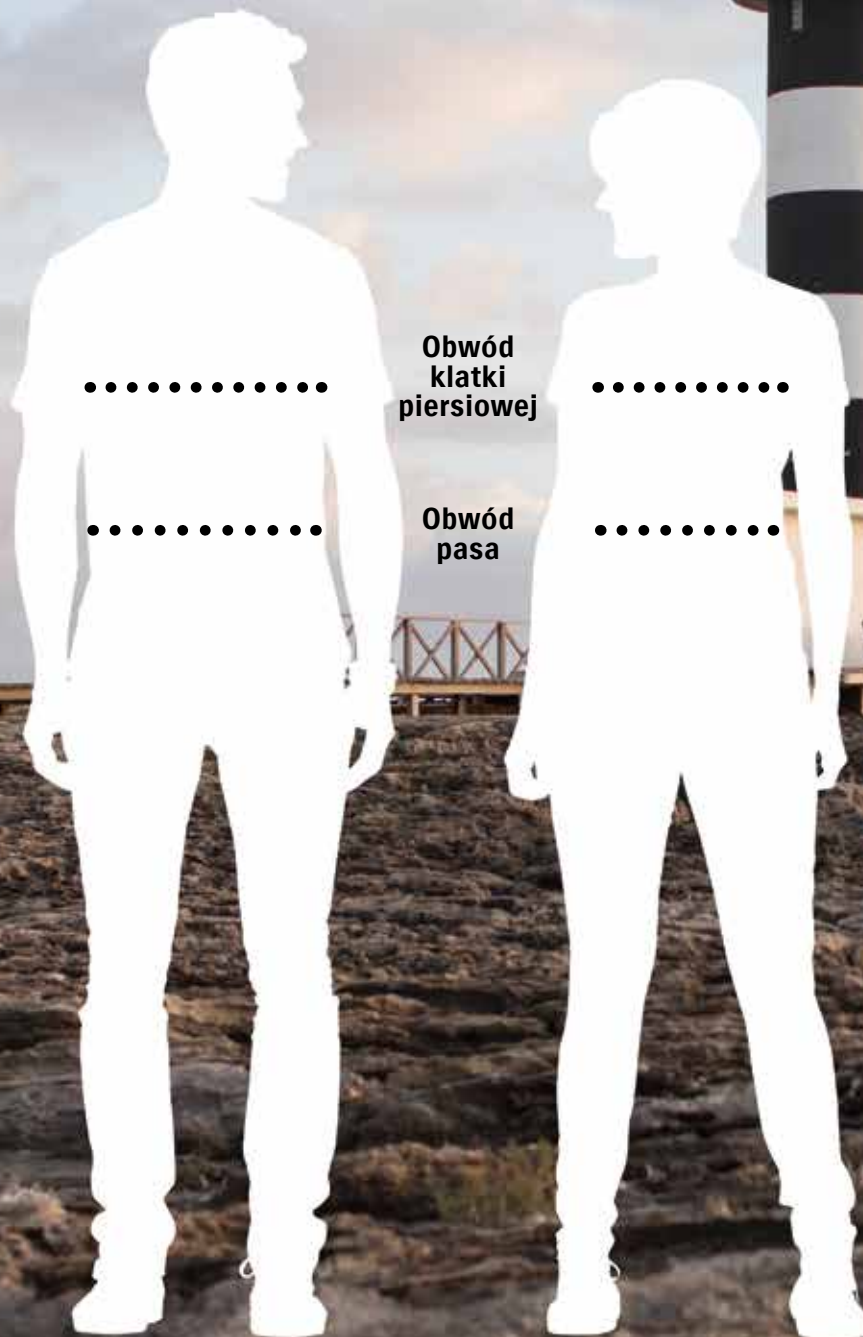

TABELE ROZMIAROWE

Rozmiary męskie

	XS	S	M	L	XL	XXL	3XL
Obwód klatki piersiowej	92 cm 36"	96 cm 38"	100 cm 39.5"	104 cm 41"	108 cm 42.5"	112 cm 44"	116 cm 45.5"
Obwód pasa	78 cm 30.5"	83 cm 32.5"	88 cm 34.5"	93 cm 36.5"	98 cm 38.5"	102 cm 40"	107 cm 41.5"

Rozmiary damskie

	XS	S	M	L	XL	XXL
Obwód klatki piersiowej	80 cm 31.5"	84 cm 33"	88 cm 34.5"	92 cm 36"	96 cm 38"	100 cm 39.5"
Obwód pasa	66 cm 26"	69 cm 27"	72 cm 28.5"	76 cm 30"	80 cm 31.5"	85 cm 33.5"

Rozmiary dziecięce

	XXS	XS	S	M	L	XL
Wzrost (cm)	92	104	116	128	140	152
Wiek (lata)	2-3	3-4	5-6	7-8	9-10	12-13

Rozmiary obuwia

EU	39	40	41	42	43	44	45	46
UK	5.5	6.5	7	8	9	9.5	10.5	1
US	6.5	7.5	8	9	10	10.5	11.5	12.5

Kask KATANA

	Rozmiar	Rozmiar	NUMER KATALOGOWY
Kask KATANA	XS	54 cm	99000-79NM0-011
	S	56 cm	99000-79NM0-012
	M	57 cm	99000-79NM0-013
	L	59 cm	99000-79NM0-014
	XL	62 cm	99000-79NM0-015
	XXL	64 cm	99000-79NM0-016

Kask Suzuki

	ROZMIAR	ROZMIAR	NUMER KATALOGOWY
Kask Suzuki	XS	54 cm	99000-79NM0-028
	S	56 cm	99000-79NM0-029
	M	57 cm	99000-79NM0-030
	L	59 cm	99000-79NM0-031
	XL	62 cm	99000-79NM0-032
	XXL	64 cm	99000-79NM0-033