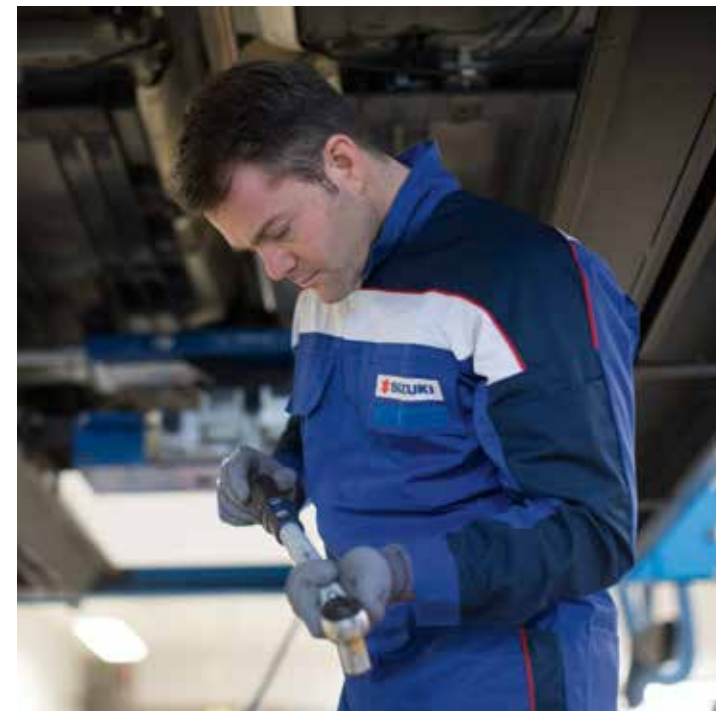

1 KURTKA POLAROWA WARSZTATOWA

Granatowa kurtka zapinana na zamek błyskawiczny, z dwoma zewnętrznymi kieszeniami, 100% poliester.

S/M/L/XL/XXL/3XL

990F0-WWFJ1-rozmiar

Cena: 366 PLN

2 KOMBINEZON ROBOCZY

Niebieski z białym pasem i czerwoną lamówką. Kołnierz stójkowy, wzmocnione części kolanowe i poprawiający wygodę regulowany elastyczny ściągacz w talii. Wielofunkcyjne kieszenie na piersiach, rękawach i nogawkach, oznakowania firmowe Suzuki, 60% bawełna, 40% poliester.